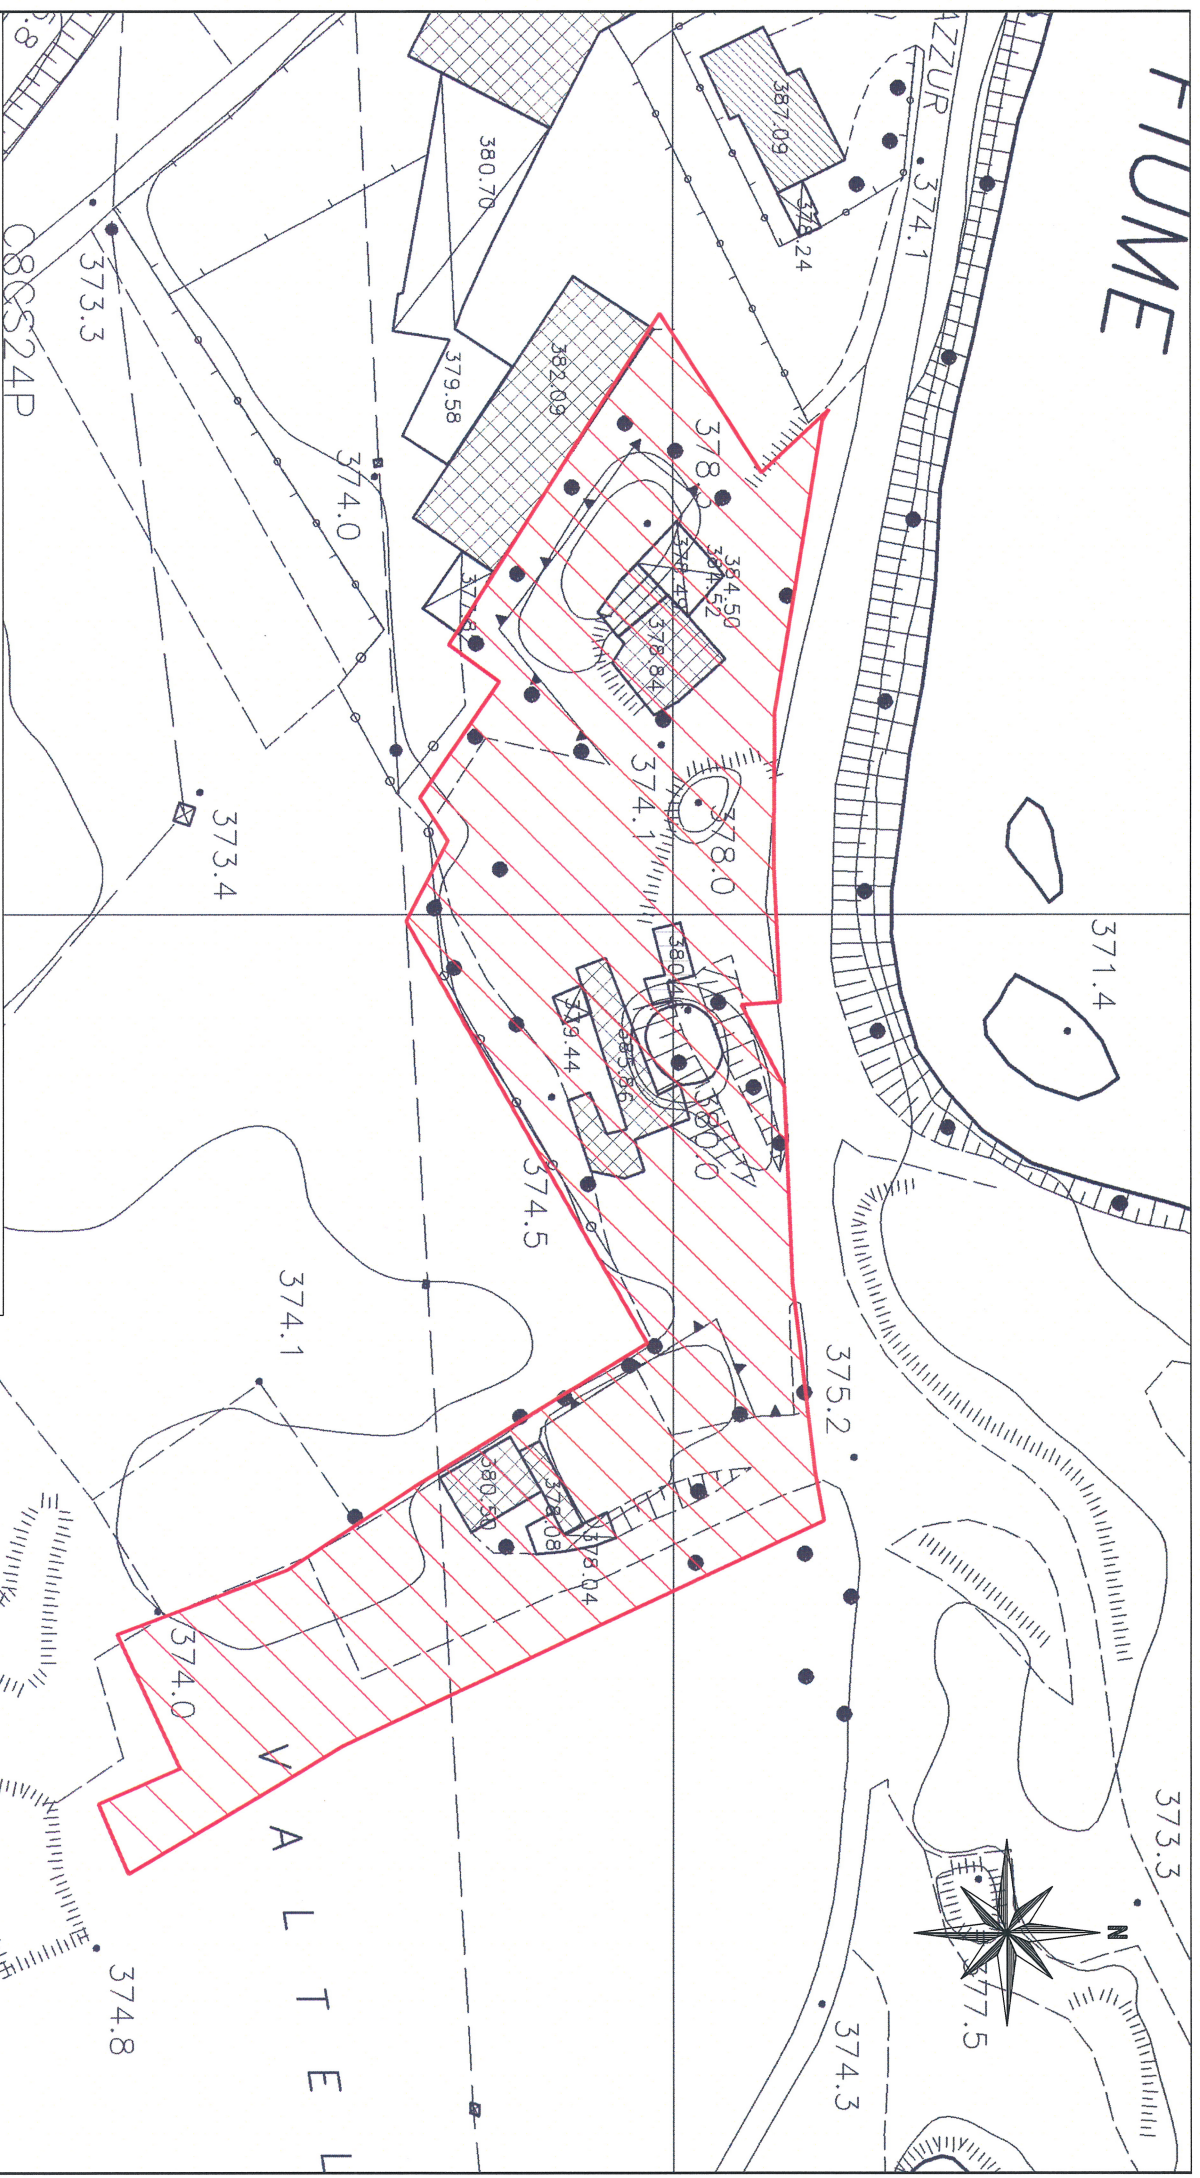

Area impianto ditta Martinelli

Coordinate Gauss-Boaga x 1584204.3834
y 5112589.7721

Sezione D3a2 Foglio TEGLIO Scala 1:5.000

Fiume

area impianto ditto martinelli

coordinate gauss-boaga x 1584204.3834

y 5112589.7721

Scala 1:1.000