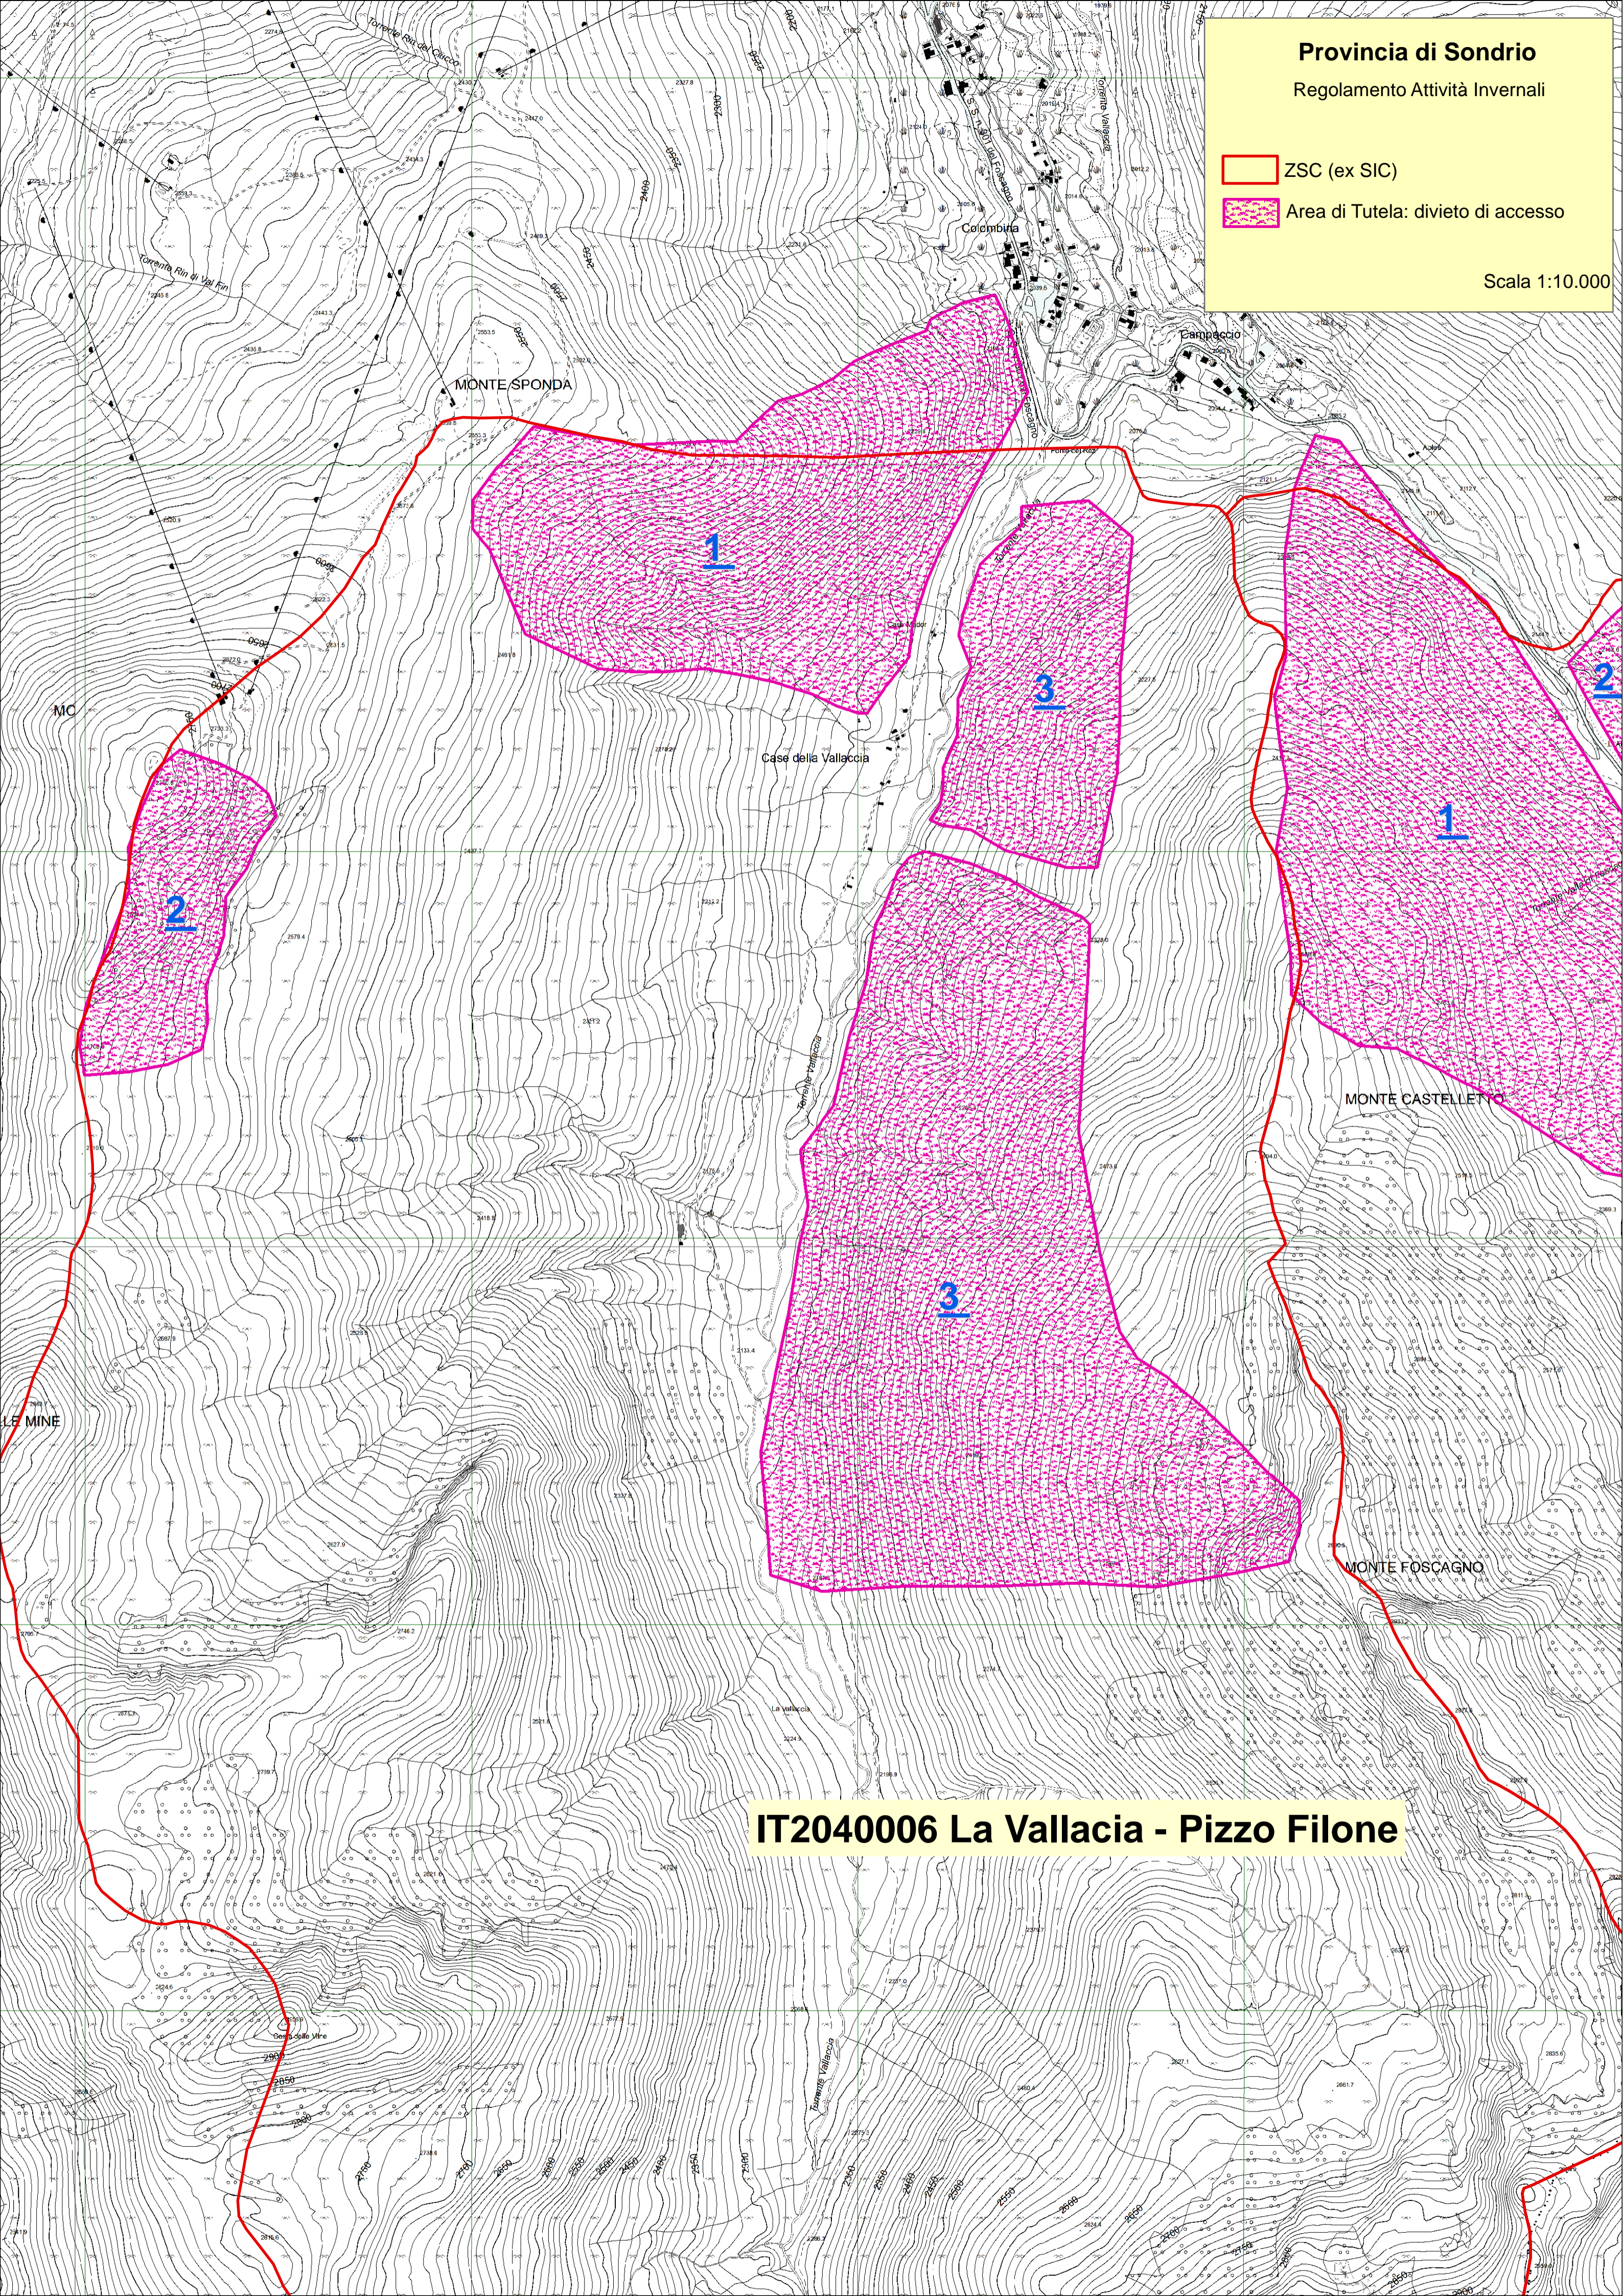

-  ZSC (ex SIC)
-  Area di Tutela: divieto di accesso

Scala 1:10.000

**IT2040006 La Vallaccia - Pizzo Filone**