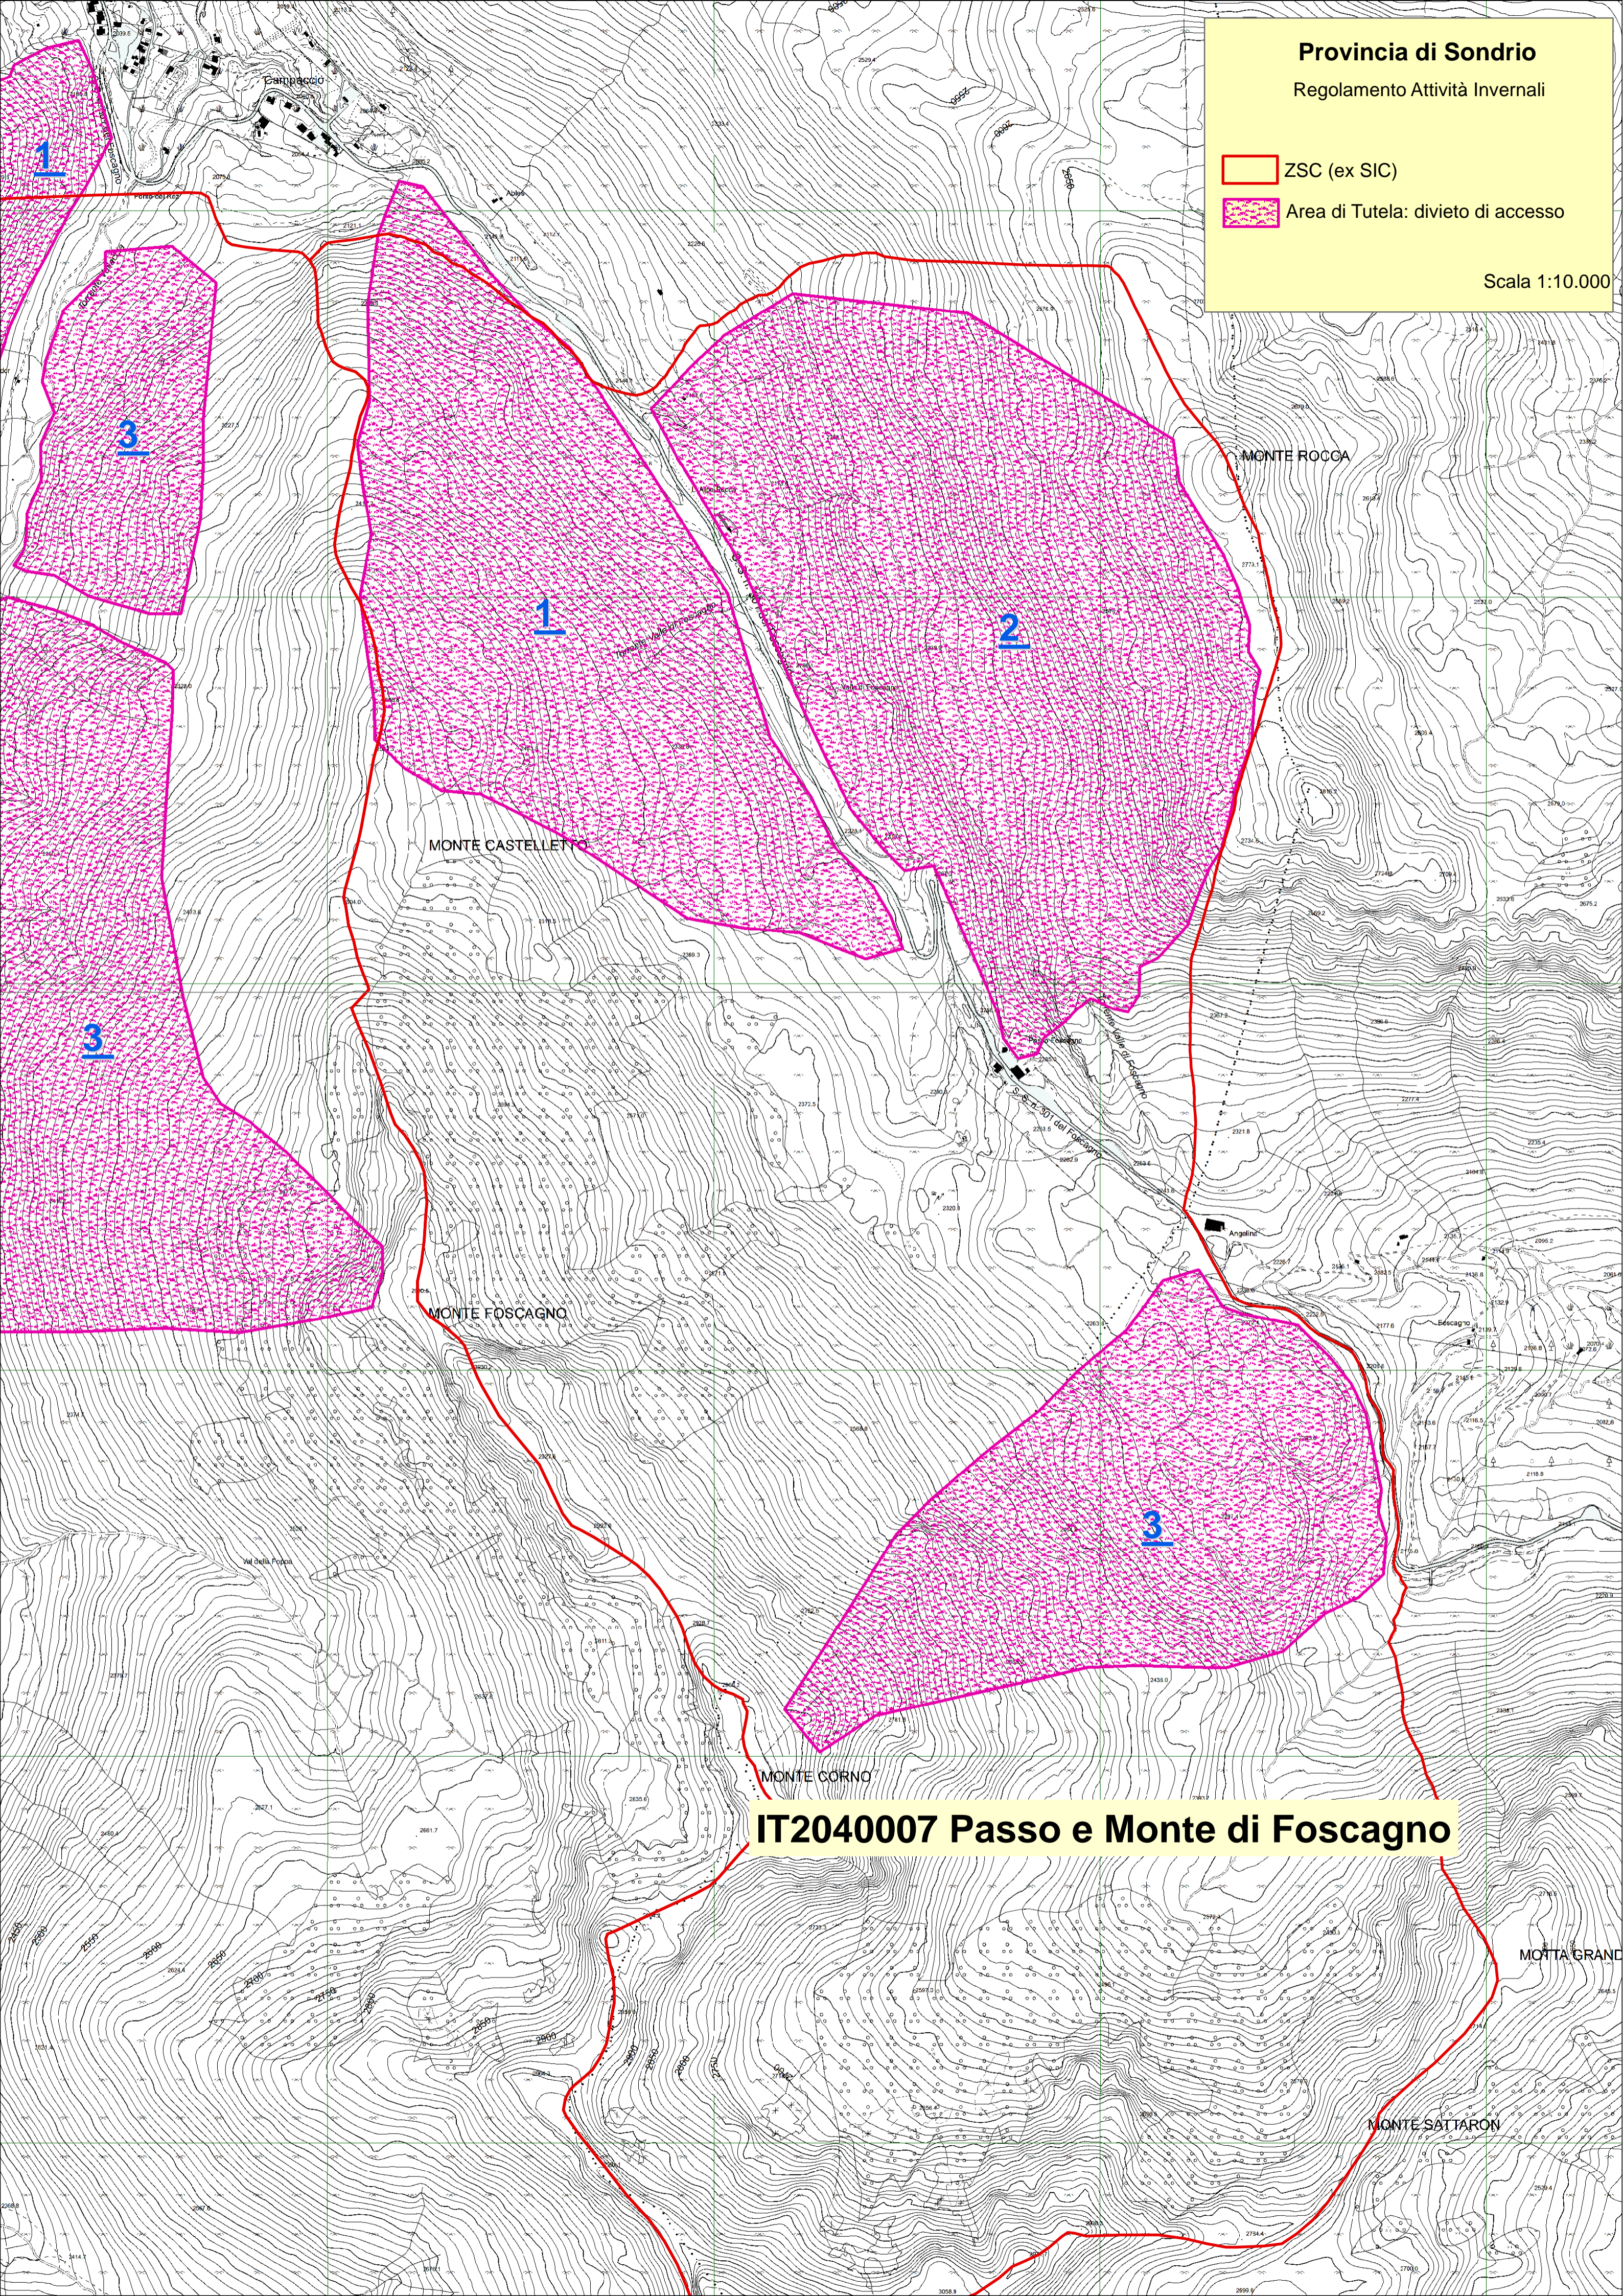

 ZSC (ex SIC)

 Area di Tutela: divieto di accesso

Scala 1:10.000

IT2040007 Passo e Monte di Foscagno