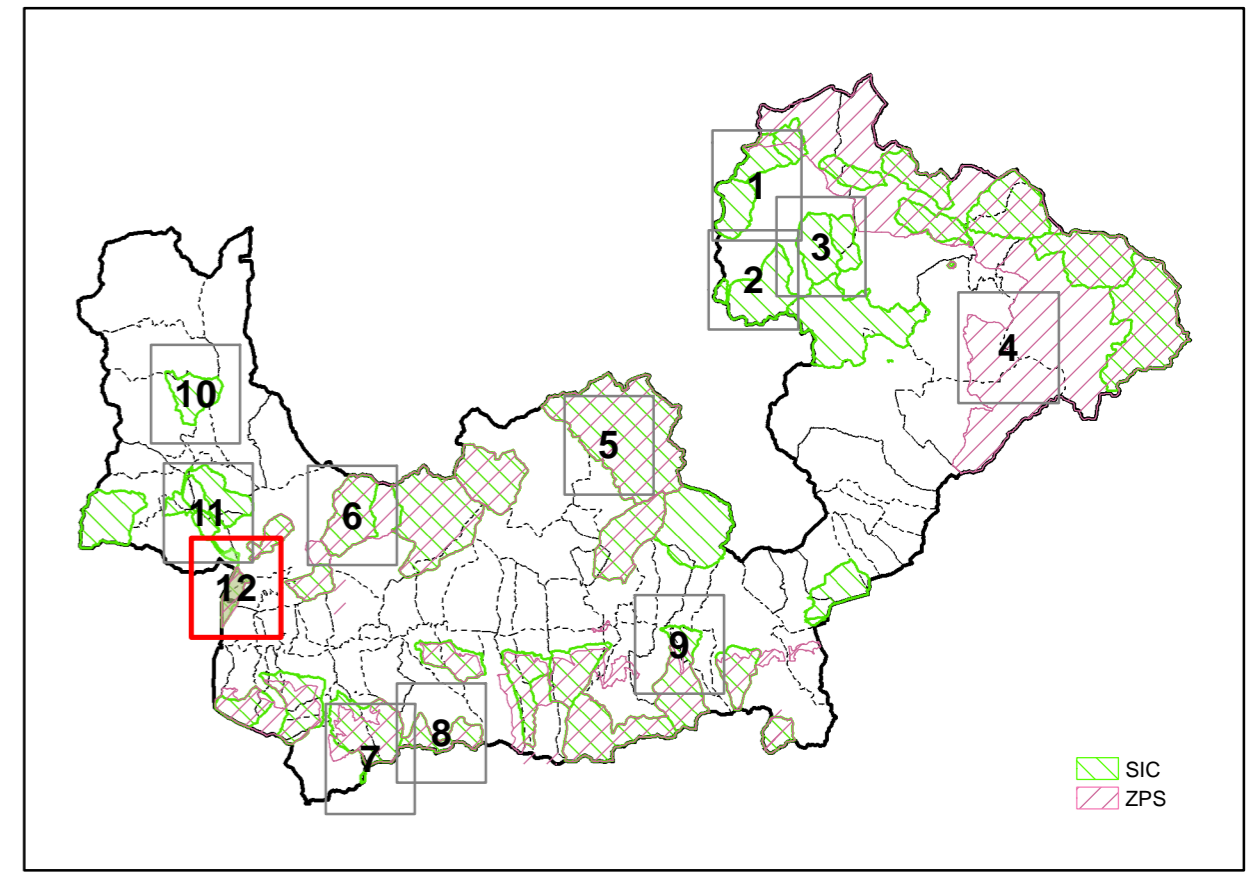

PIANO TERRITORIALE DI COORDINAMENTO PROVINCIALE

AI SENSI DELLA L.R. 12/2005

PROVINCIA DI SONDRIO

STUDIO DI INCIDENZA

**Tav 12. Sito di Importanza Comunitaria (SIC) IT2040042
Pian di Spagna e Lago di Mezzola
Zona di Protezione Speciale (ZPS) IT 2040022
Lago di Mezzola e Pian di Spagna**

scala 1:25.000

aprile 2009

LEGENDA

Confine Provinciale	Strade (tracciati SS 36 e SS 38): esistenti fuori terra
Confini Comunali	nuove infrastrutture fuori terra
Corso d'acqua	nuove infrastrutture in galleria
Aree di naturalità fluviale	nuove infrastrutture sottopasso
SIC	Ulteriori connessioni
SIC IT2040042 Pian di Spagna a lago di Mezzola	nuovi tracciati ferroviari
ZPS	nuovi tracciati stradali
ZPS 2040022 Lago di Mezzola e Pian di Spagna	Elettrodotti
Aree o edifici destinati ad importanti nuove localizzazioni	132kV, esistente
Rete delle piste ciclabili	220kV, esistente
esistente	380kV, di progetto
prevista	400kV, esistente