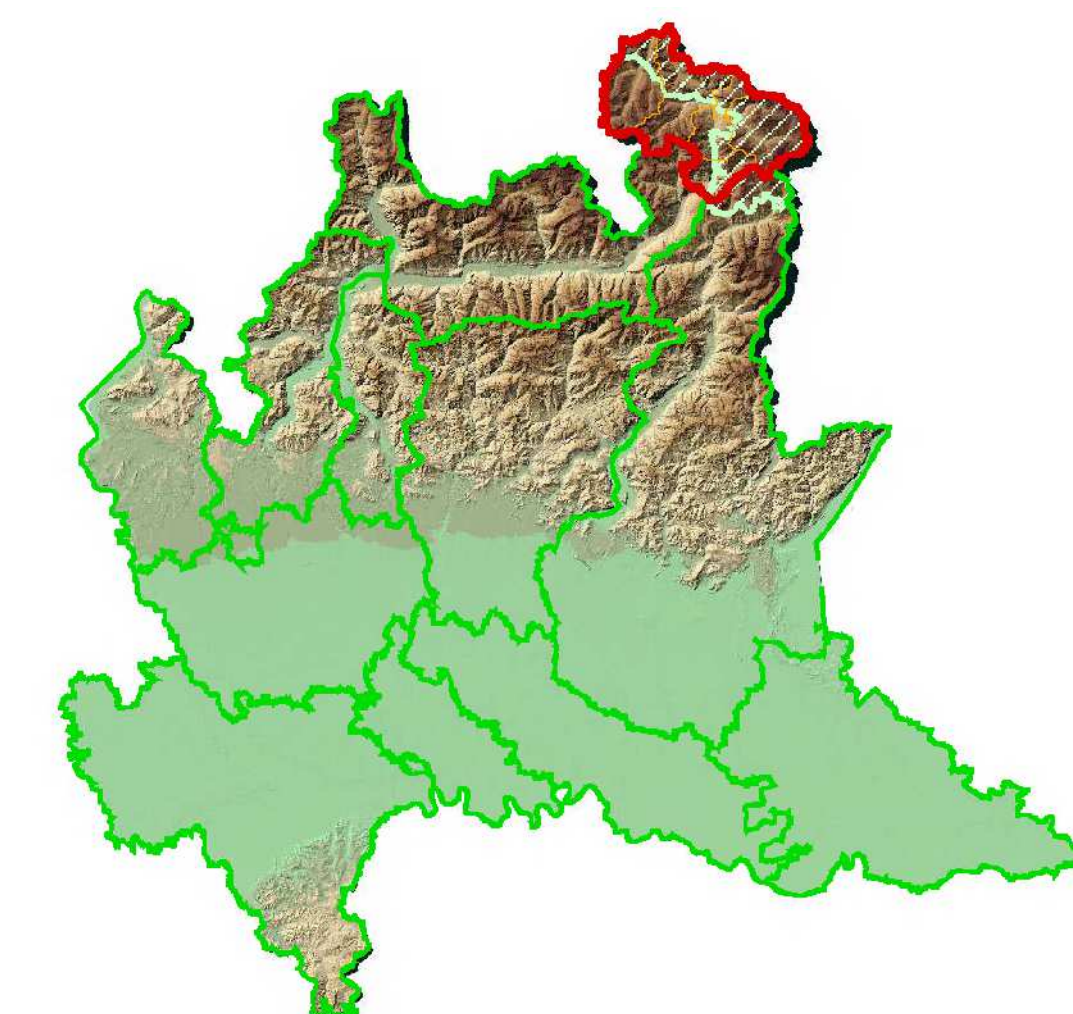

Quadro d'unione