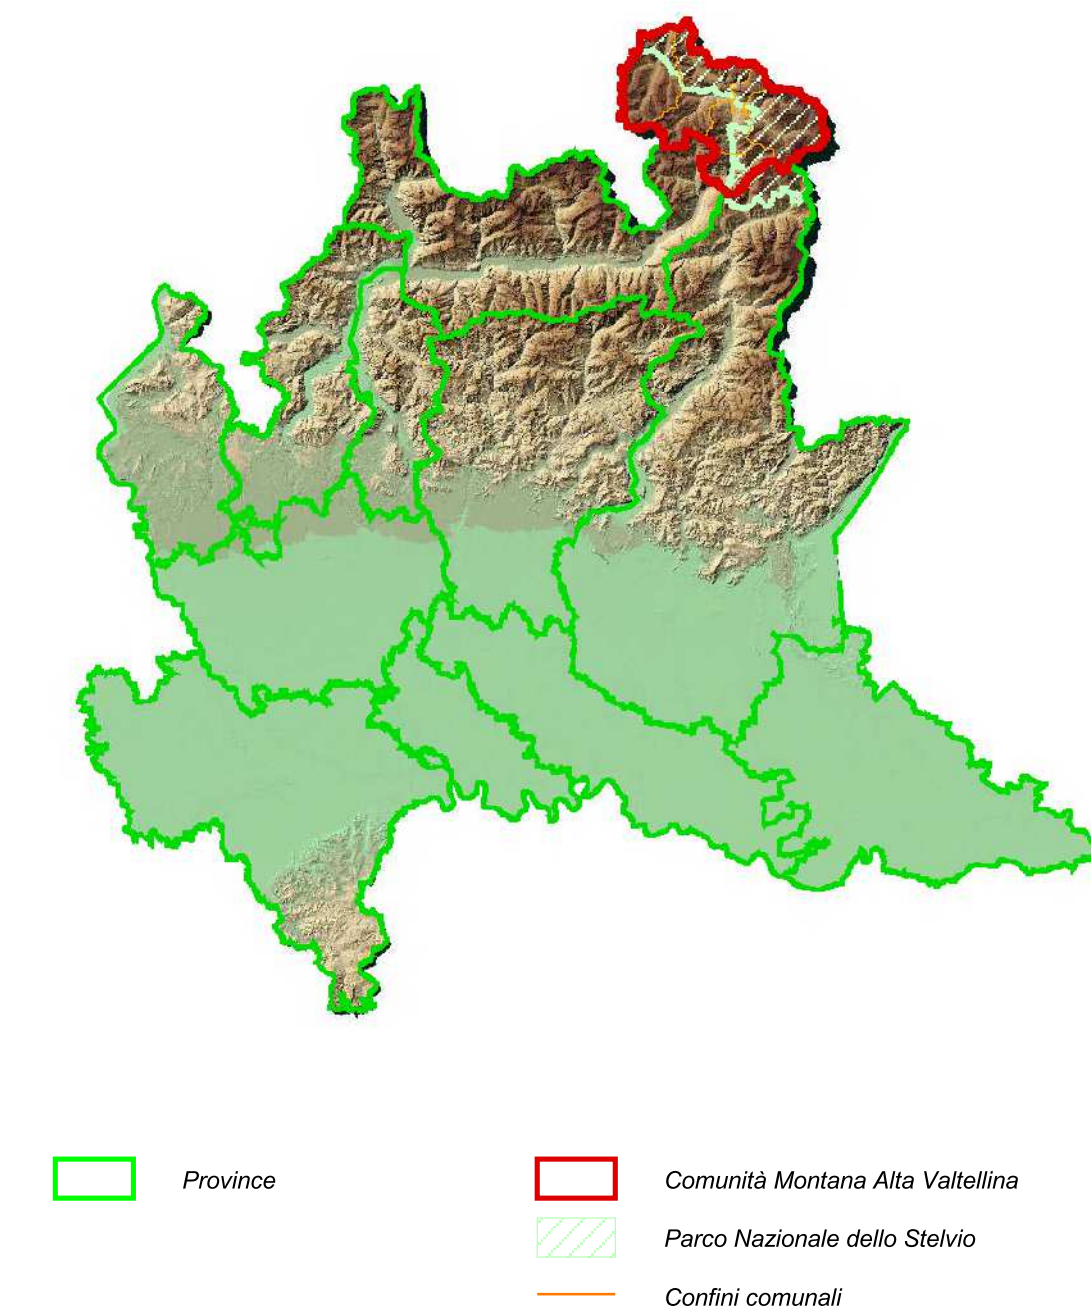

Quadro d'Unione

- Golf
- Bagni e Terme
- Fun Park
- Aree di interesse ricreativo
- Aree sciistiche
- Pista CicloPedonale
- Ski Roller
- Bosco

PIANO DI INDIRIZZO FORESTALE

Periodo di validità: 15 anni

TAVOLA N. 11

CARTA DELLE AREE DI INTERESSE
RICREATIVO E SPORTIVO

scala di restituzione: 1:55.000

base cartografica:
CTR RASTER 50.000 - Regione Lombardia

Comunità Montana Alta Valtellina

Consorzio Forestale Alta Valtellina