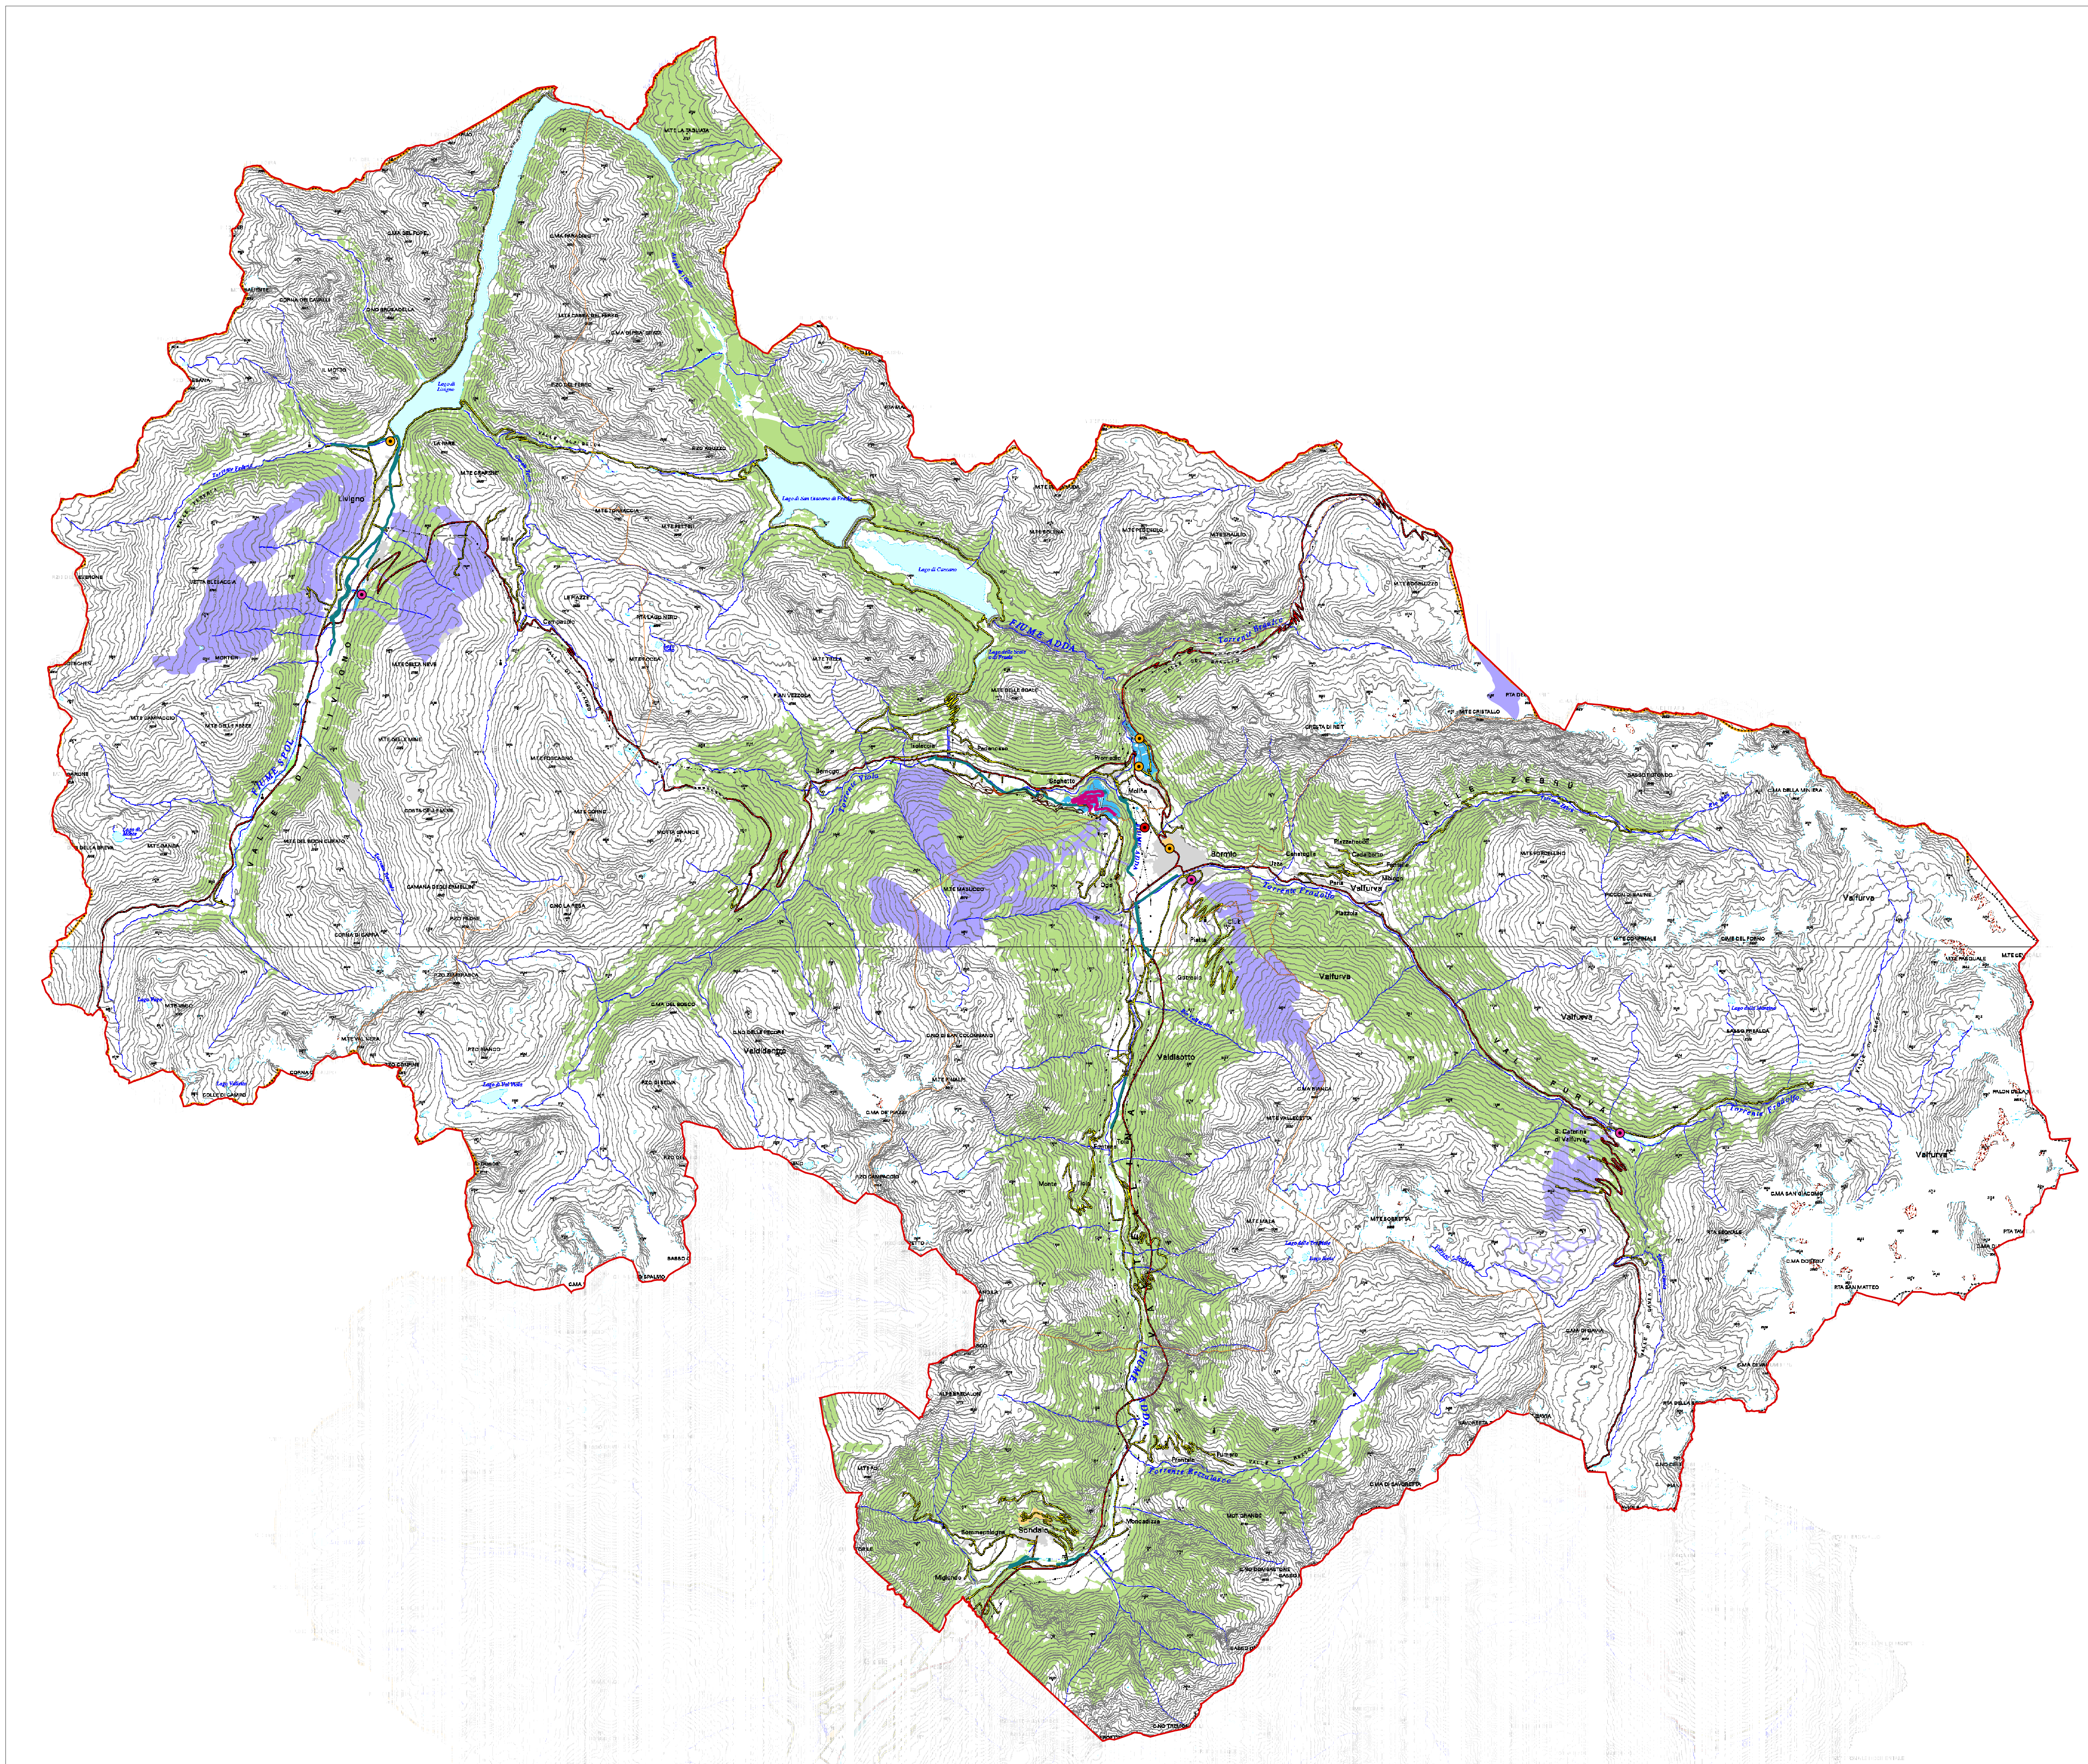

Piano di Indirizzo Forestale - TAVOLE DI PIANO