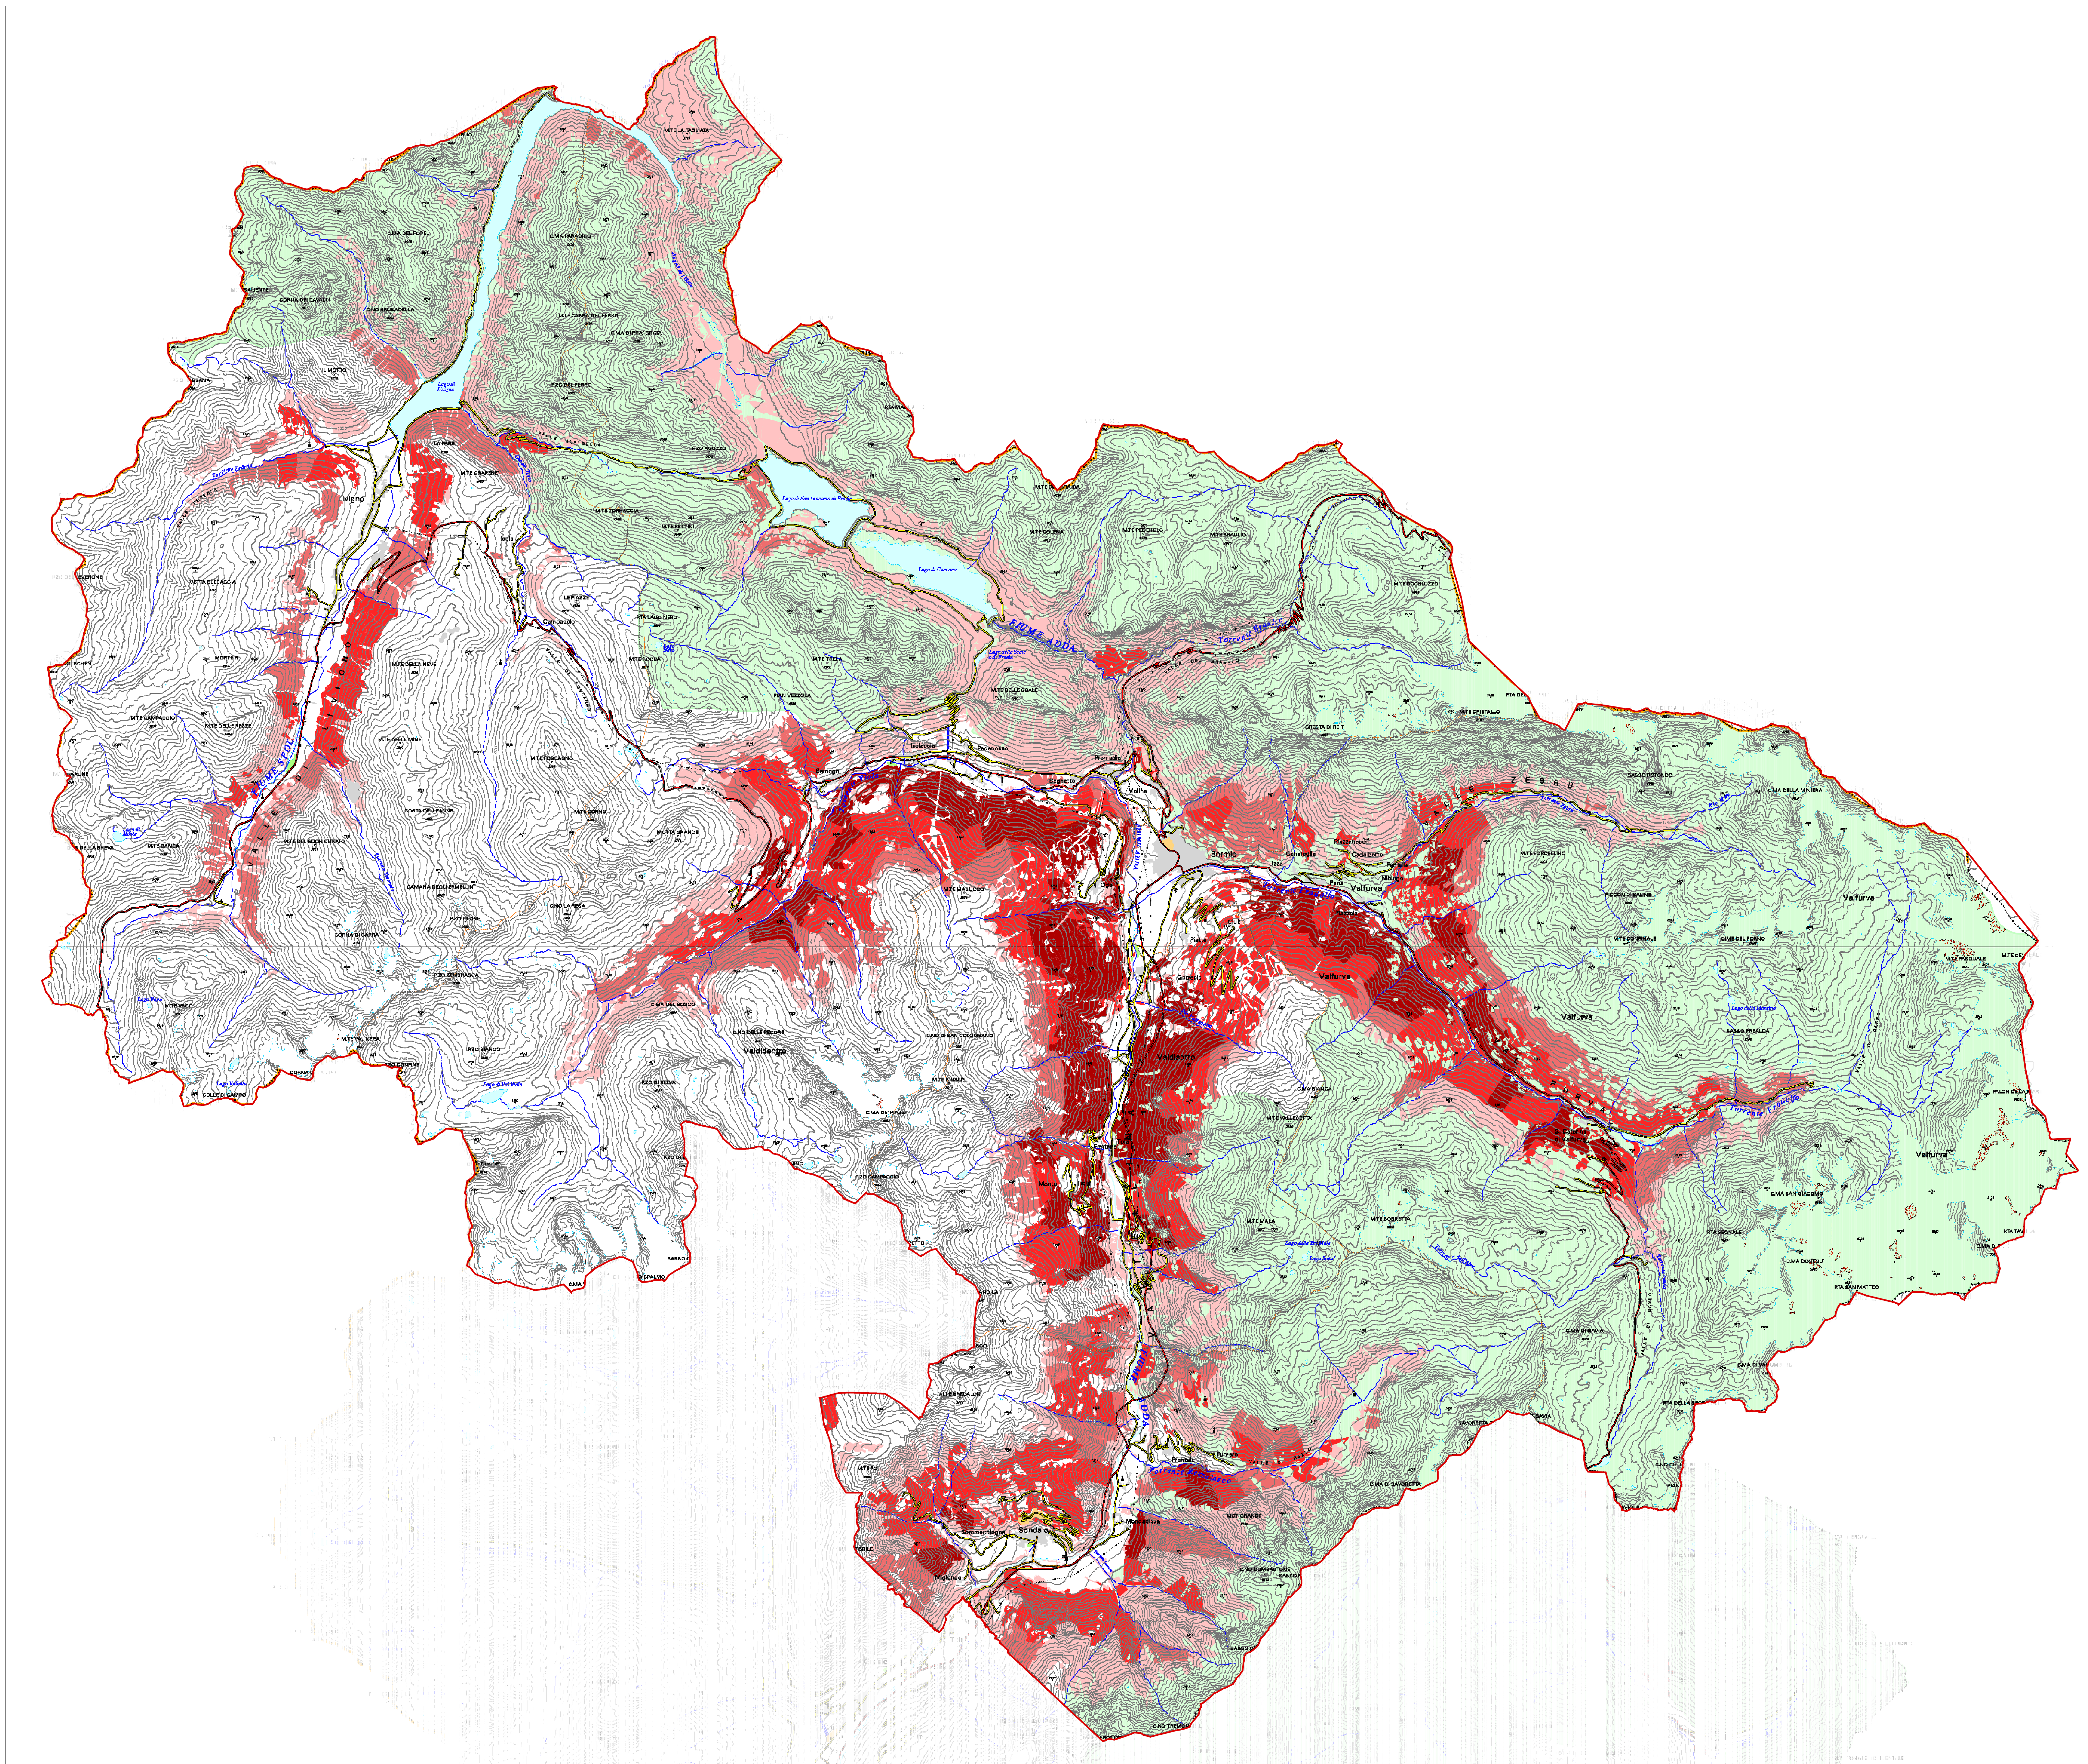

Piano di Indirizzo Forestale - TAVOLE DI PIANO