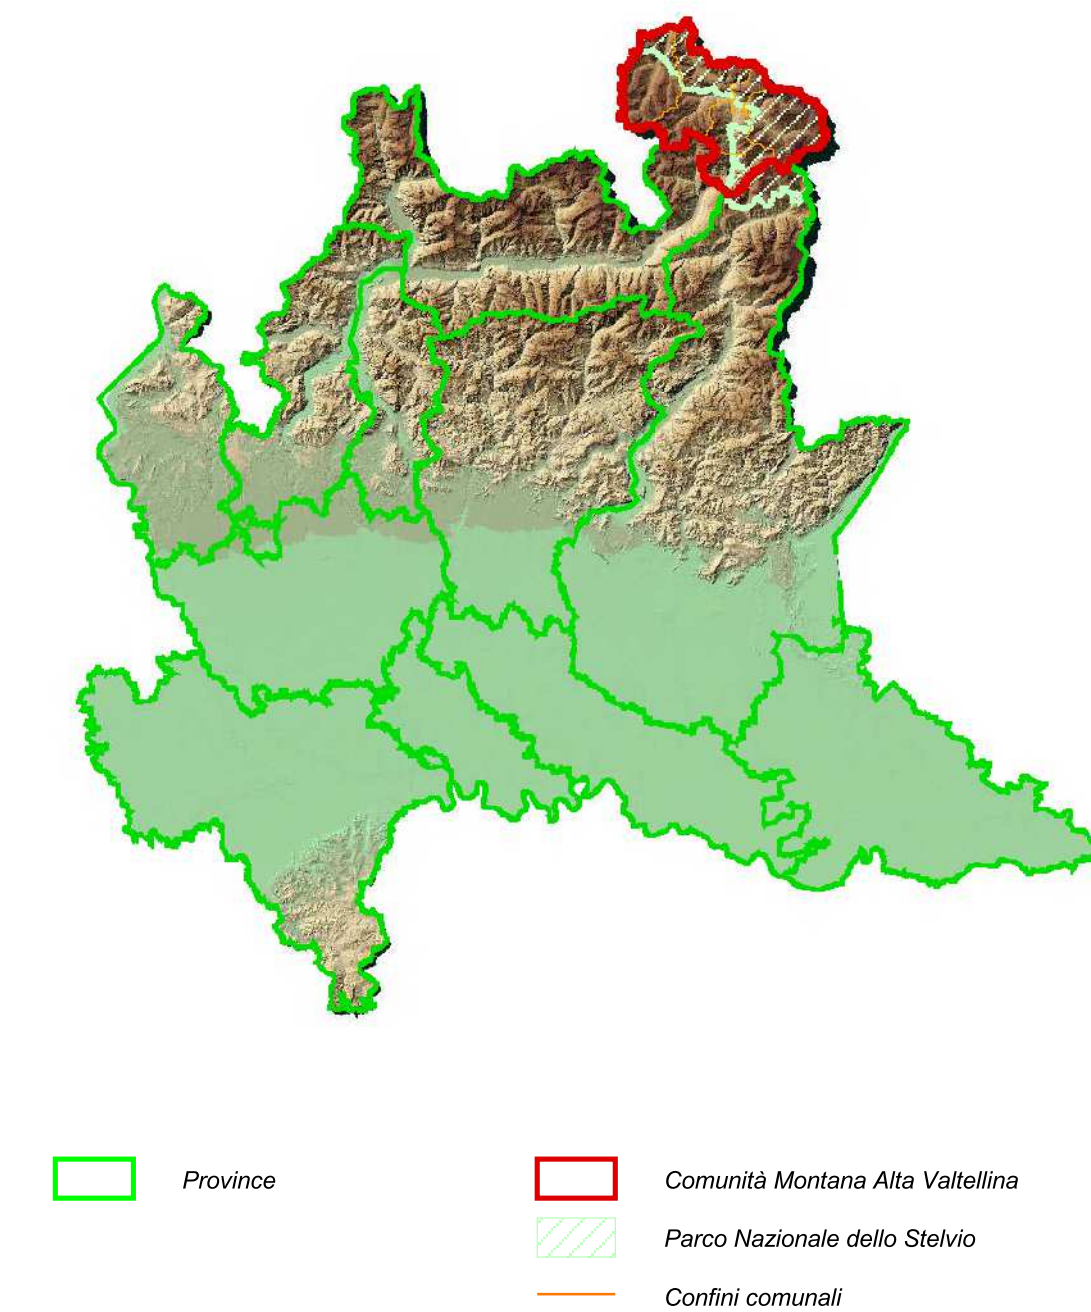

Quadro d'unione

- Province
- Comunità Montana Alta Valtellina
- Parco Nazionale dello Stelvio
- Confini comunali

ATTITUDINE PRODUTTIVA DEL BOSCO

COMUNITÀ MONTANA
Alta Valtellina

Provincia di Sondrio Regione Lombardia

PIANO DI INDIRIZZO FORESTALE

Periodo di validità: 15 anni

TAVOLA N. 6b

CARTA DELL'ATTITUDINE
PRODUTTIVA

scala di restituzione: 1:55.000

base cartografica:
CTR RASTER 50.000 - Regione Lombardia

Comunità Montana Alta Valtellina

Consorzio Forestale Alta Valtellina